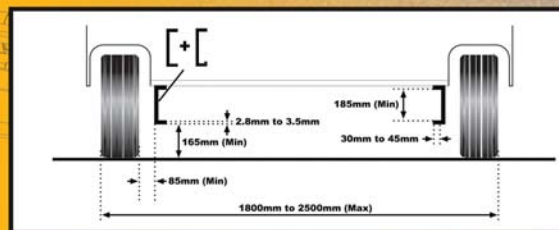

Toepassingsgebied

De **enduro**® caravanmover is geschikt voor enkel-assige caravans

Voor chassis met een L-vormig en U-vormig profiel

Voor chassis met een dikte van 2,8 t/m 3,5 mm

Diverse adaptersets beschikbaar voor optimale montage

Specificaties

Type

Gebruikersspanning

Gemiddeld stroomverbruik

Maximum stroomverbruik

Snelheid

Gewicht

Toegelaten totaalgewicht

Toegelaten totaalgewicht bij 20% helling

Minimum breedte (caravan/aanhanger)

Maximale breedte (caravan/aanhanger)

Maximale bandenbreedte

Stroombron (accu)

enduro® EM303A

12 Volt DC

20 Ampère

100 Ampère

Ca. 13cm per Seconde

Ca. 34kg (excl. accu)

1800Kg

1450Kg

1800mm

2500mm

205mm

12V 105Ah (aanbevolen), 85Ah (min.)

Voor meer informatie over **enduro**® en de dichtstbijzijnde dealer, bezoek onze website: www.enduro-europe.eu
info@enduro-europe.eu